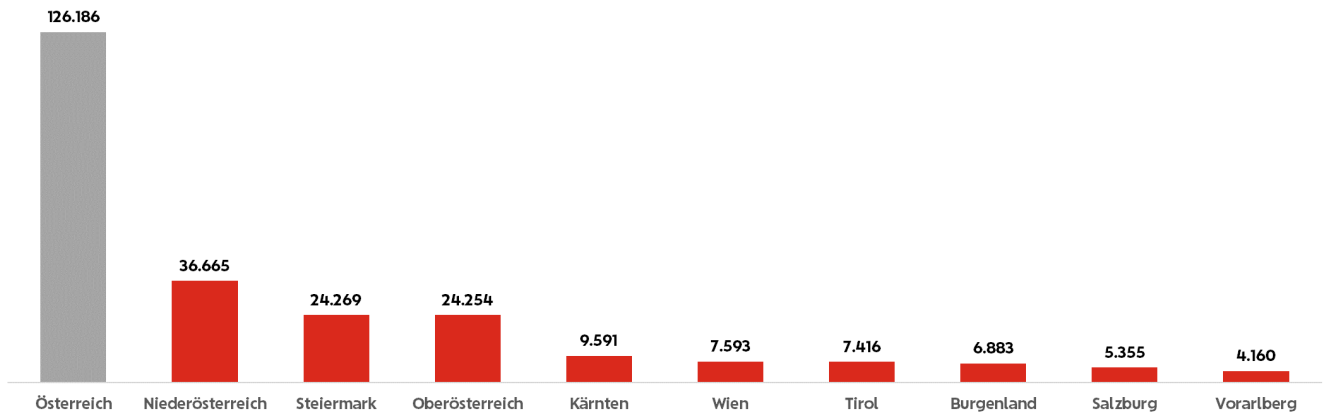

In Österreich sind noch mehr als 126.000 "Schwarze Taferl" unterwegs.

Quelle: VVO
Analyse: Wiener Städtische Versicherung

Die Top-10-Bezirkshauptmannschaften

*LPD Wien umfasst 23 Wiener Bezirke.

Quelle: VVO
Analyse: Wiener Städtische Versicherung

Top-5 der Bezirke in den Bundesländern:

Burgenland	Kärnten	NÖ	OÖ
BH Neusiedl am See 1.844	BH Spittal an der Drau 2.607	BH Mistelbach 3.572	BH Braunau am Inn 2.305
BH Oberwart 1.178	LPD Kärnten/Klagenfurt 1.070	BH Amstetten 3.231	BH Vöcklabruck 2.289
BH Eisenstadt- Umgebung 1.170	BH Villach-Land 944	BH Gänserndorf 2.780	BH Grieskirchen 2.045
BH Oberpullendorf 979	BH Völkermarkt 927	BH Sankt Pölten 2.523	BH Gmunden 1.952
BH Mattersburg 557	BH Wolfsberg 922	BH Hollabrunn 2.373	BH Urfahr-Umgebung 1.679