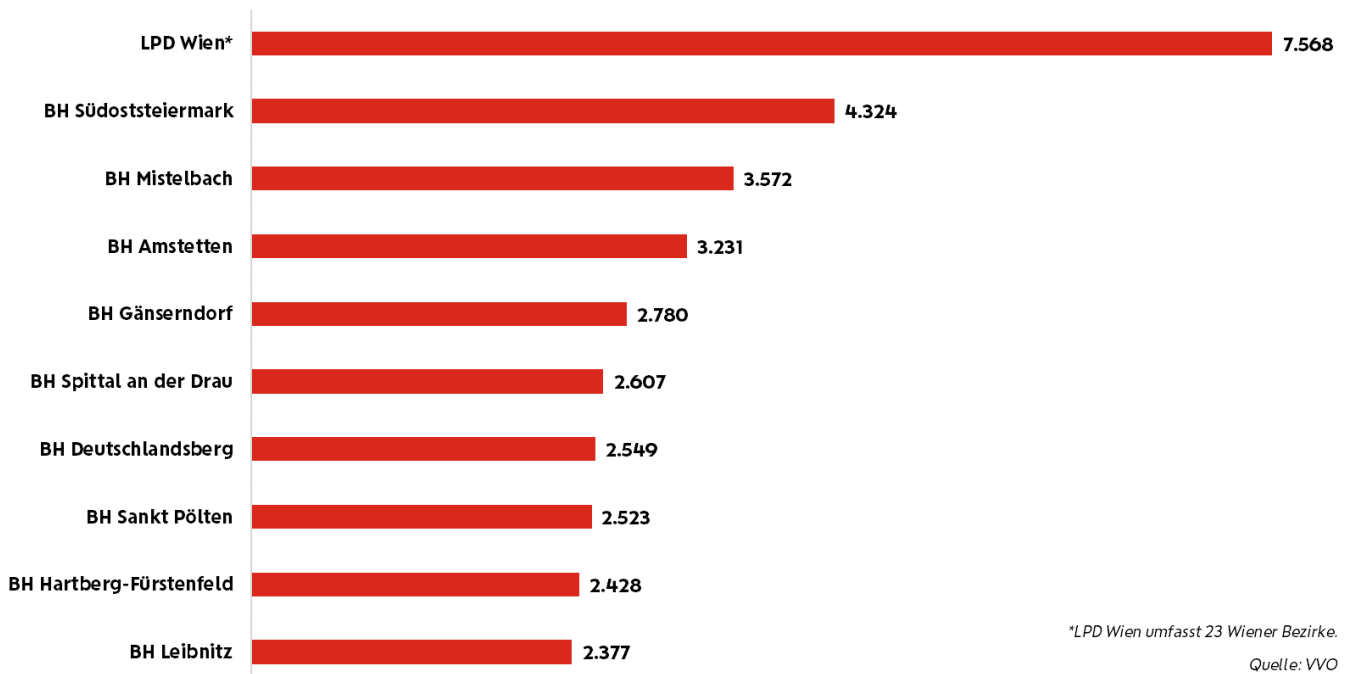

In Österreich sind noch mehr als 126.000 "Schwarze Taferl" unterwegs.

Quelle: VVO
Analyse: Wiener Städtische Versicherung

Die Top-10-Bezirkshauptmannschaften

*LPD Wien umfasst 23 Wiener Bezirke.

Quelle: VVO
Analyse: Wiener Städtische Versicherung

Top-5 der Bezirke in den Bundesländern:

Burgenland	Kärnten	NÖ	OÖ
BH Neusiedl am See 1.844	BH Spittal an der Drau 2.607	BH Mistelbach 3.572	BH Braunau am Inn 2.305
BH Oberwart 1.178	LPD Kärnten/Klagenfurt 1.070	BH Amstetten 3.231	BH Vöcklabruck 2.289
BH Eisenstadt- Umgebung 1.170	BH Villach-Land 944	BH Gänserndorf 2.780	BH Grieskirchen 2.045
BH Oberpullendorf 979	BH Völkermarkt 927	BH Sankt Pölten 2.523	BH Gmunden 1.952
BH Mattersburg 557	BH Wolfsberg 922	BH Hollabrunn 2.373	BH Urfahr-Umgebung 1.679